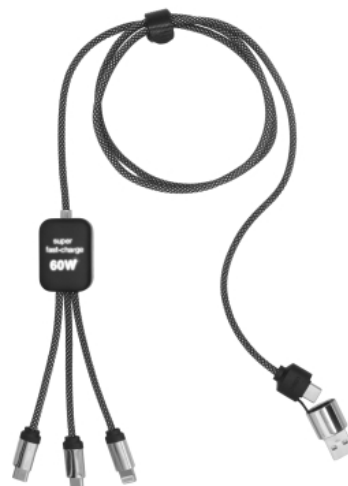

C33 - Double C Cable 60W

Câble en caoutchouc et métal d'une longueur de 1 mètre équipé de 3 prises (2 Type C et 1 Lightning) et cordons en rPET (plastique issu de bouteilles recyclées). La personnalisation est disponible sur une face, avec un logo lumineux LED.

Le câble peut charger 2 ou 3 appareils en même temps.

Grâce à sa double entrée USB-A + USB-C, le câble est 100 % compatible avec les derniers ordinateurs du marché (USB-C).

Tout est inclus : personnalisation sur une face et pochette en TPU recyclable avec carte en papier recyclé.

Pour mieux comprendre le fonctionnement de ce câble, consultez notre Guide des câbles

Spécifications techniques

Personnalisation

Zones de marquage possibles (selon les références et l'origine du stock) :

- logo lumineux sur 1 face - 18 x 18 mm
- quadri recto/verso sur la cartonnnette - 175 x 55 mm

Packaging

- Livré dans un étui en TPU avec cartonnnette en carton recyclé.
- Dimensions : 20 x 7 x 0,2 cm
- Nombre de pièces par carton : 200
- Dimensions du carton : 50,0 x 30,0 x 30,0 cm
- Poids du carton : 10,5 kg